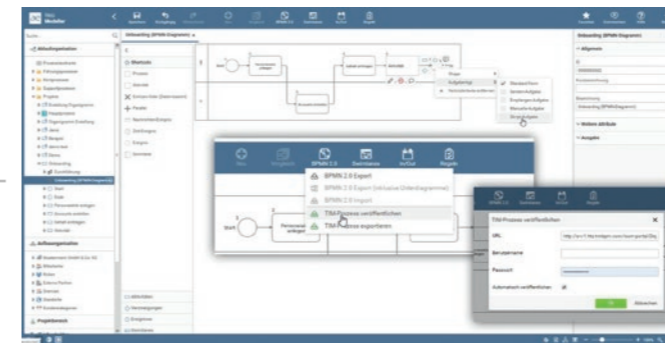

weitere Workflow-Engines