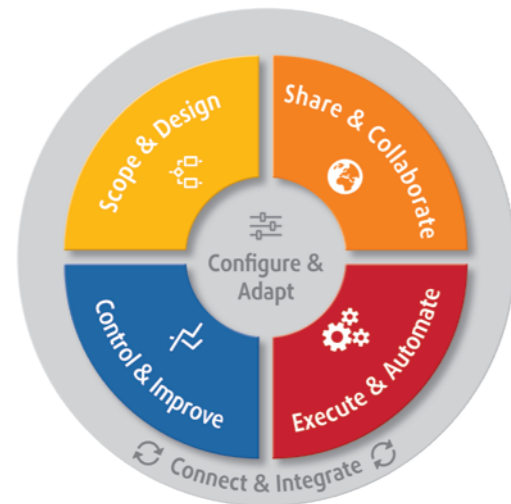

BPM|Flow macht BPMN- Diagramme ausführbar

BPM und Workflow in einem –
so wird Ihr Arbeiten noch effi-
zienter:

- Gleich bei der Modellierung von Prozessen auch die Workflow-Attribute zuweisen.
- Aus dem Prozess-Portal heraus Workflows in BPM|Flow veröffentlichen.
- Ohne Aeneis zu verlassen, Workflows in BPM|Flow starten.

BPM|Flow