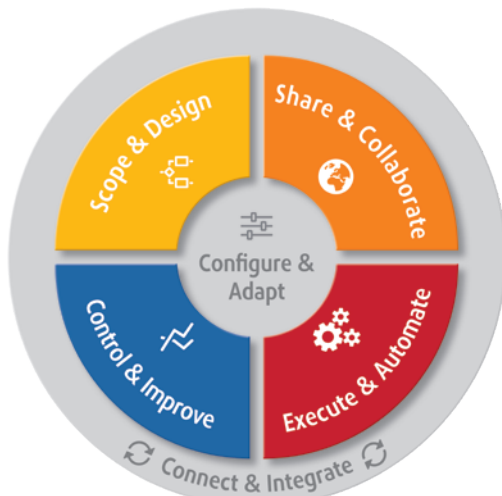

The image shows two men in business attire (white shirts and dark ties) looking at a laptop screen. The man on the right is leaning over the man on the left, pointing at the screen with a pen. Both are smiling. The background is a bright, out-of-focus office setting.

intellior.ag

Jetzt neu: **BPM | Flow**

Die Workflow-Lösung zum
Automatisieren von Prozessen
direkt in Aeneis

Die BPM-Suite Aeneis kann jetzt Business-Workflow

Die BPM-Suite Aeneis hat für die einfache Digitalisierung von Prozessen einen neuen Funktionsbereich dazu bekommen:

-  Scope & Design
-  Share & Collaborate
-  **Execute & Automate**
-  Control & Improve
-  Connect & Integrate
-  Configure & Adapt

BPM|Flow heißt die neue Automatisierungslösung

Mit BPM|Flow haben Sie nun eine extrem flexible und leistungsstarke Human-Workflow-Lösung, die eng in Aeneis integriert ist.