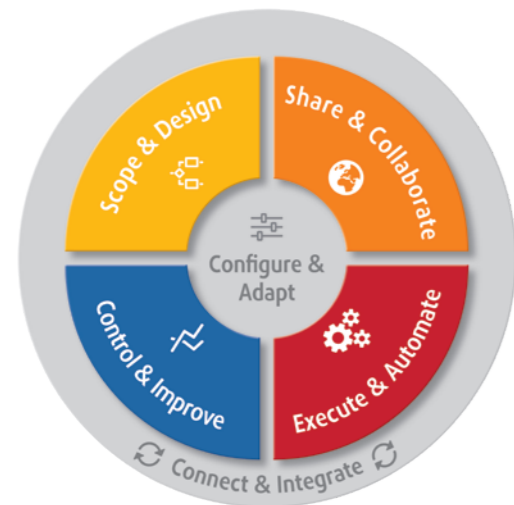

Erfahren Sie mehr über Ihre Vorteile mit BPM|Flow

Wann und wie wollen Sie BPM|Flow kennenlernen?

- Gleich: Telefonisches Experten-Gespräch bzw. Online-Demo mit einem Workflow-Profi – einfach Termin vereinbaren.
- Oktober: Webinar „BPM|Flow“ – die Einladung erhalten Sie per Email.
- 20.11.2019: Workshop beim nächsten BPM|Symposium in Stuttgart – Infos und Anmeldung ab September.

BPM|Flow

weitere Workflow-Engines