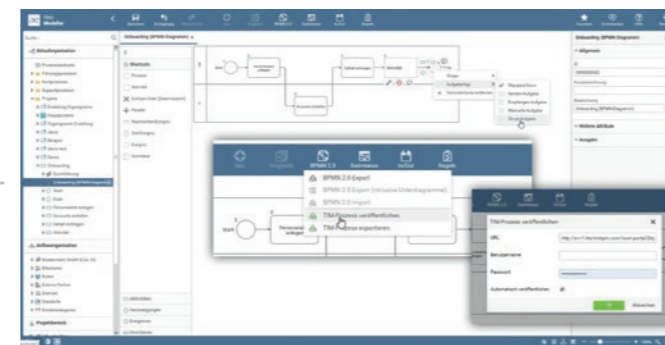

Über die BPMN-2.0-Schnittstelle und die REST-API kann Aeneis weiterhin andere Werkzeuge und Workflow-Engines anbinden.

BPM|Flow

weitere Workflow-Engines

BPM|Flow macht BPMN- Diagramme ausführbar

BPM und Workflow in einem –
so wird Ihr Arbeiten noch effi-
zienter:

- Gleich bei der Modellierung von Prozessen auch die Workflow-Attribute zuweisen.
- Aus dem Prozess-Portal heraus Workflows in BPM|Flow veröffentlichen.
- Ohne Aeneis zu verlassen, Workflows in BPM|Flow starten.

BPM|Flow

weitere Workflow-Engines

Erfahren Sie mehr über Ihre Vorteile mit BPM|Flow

Wann und wie wollen Sie BPM|Flow kennenlernen?

- Gleich: Telefonisches Experten-Gespräch bzw. Online-Demo mit einem Workflow-Profi – einfach Termin vereinbaren.
- Oktober: Webinar „BPM|Flow“ – die Einladung erhalten Sie per Email.
- 20.11.2019: Workshop beim nächsten BPM|Symposium in Stuttgart – Infos und Anmeldung ab September.

BPM|Flow

weitere Workflow-Engines

- ✓ Von der Modellierung bis zur Automatisierung alles unter einem Dach
- ✓ Modellierte Prozesse auf Knopfdruck als Workflow ausführbar machen

BPM|Flow

Neue Möglichkeiten mit BPM|Flow – lassen Sie sich von uns informieren